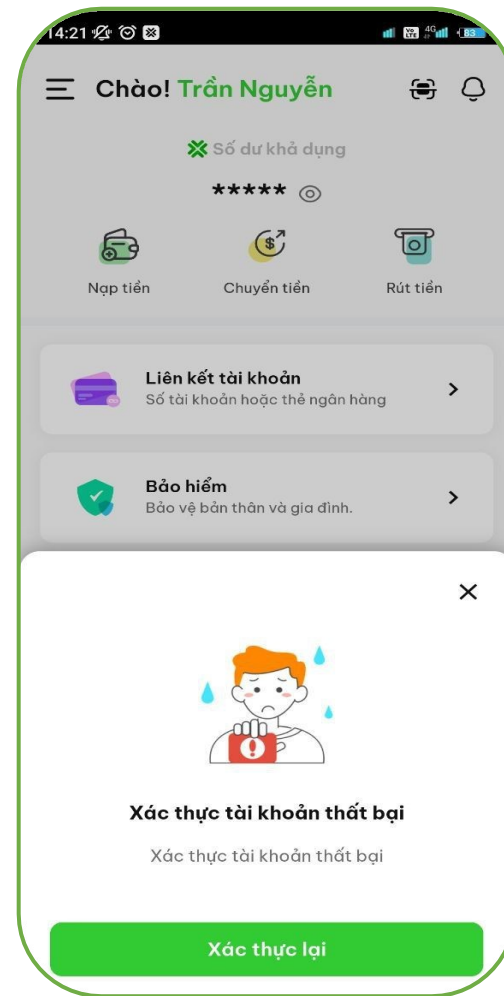

7. Xác thực gương mặt

Xác thực thất bại