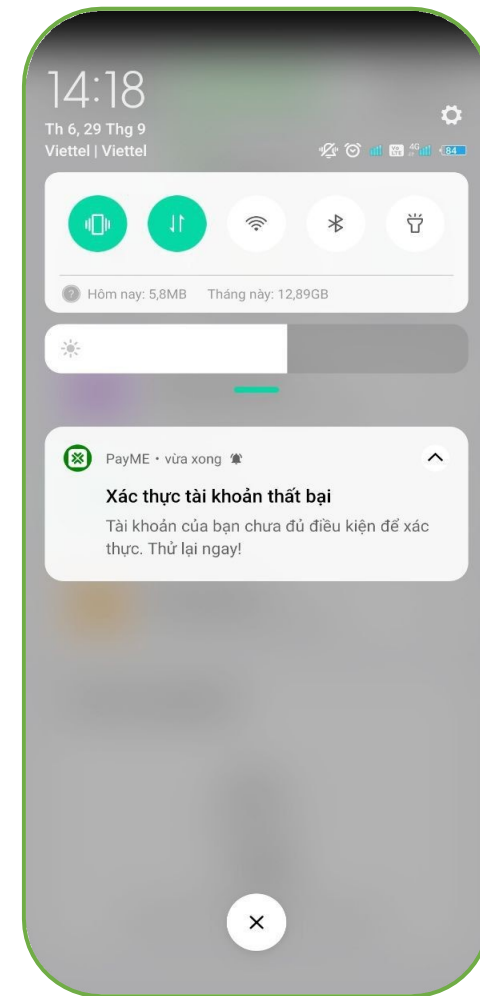

7. Xác thực gương mặt

Đăng ký tài khoản ví

Xác thực thành công

Xác thực thất bại

Đăng ký tài khoản ví

Sau khi thực hiện các bước đăng ký tài khoản ví xong, Anh/Chị vui lòng cung cấp số điện thoại đã đăng ký APP LIAN lên group hỗ trợ để LIAN duyệt CTV.