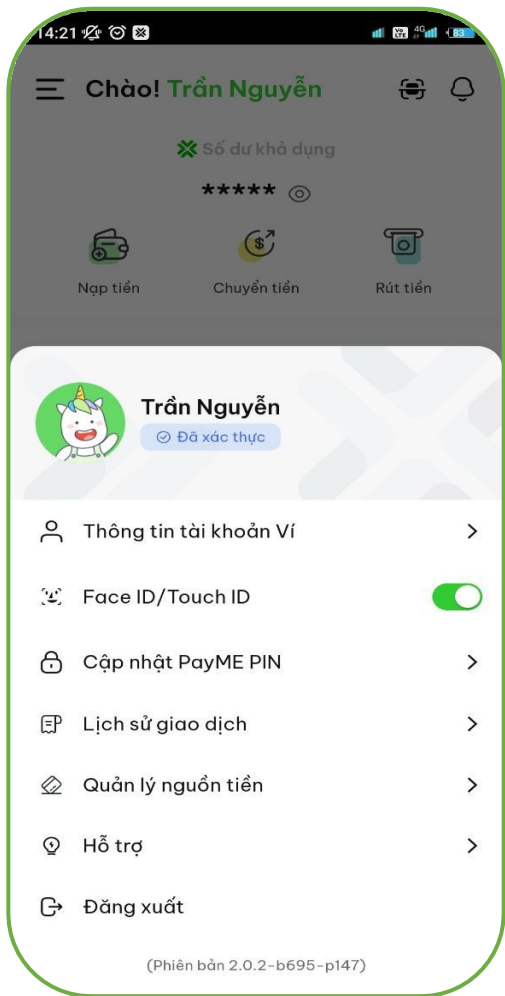

5. Chụp CCCD mặt sau

6. Xác nhận ảnh chụp

Đăng ký tài khoản ví

Xác thực thành công