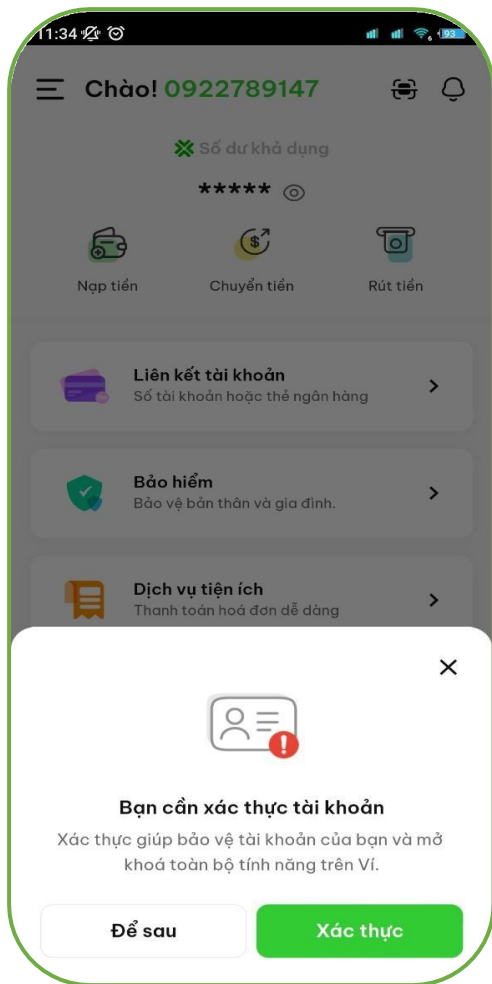

1 2 3 -

Bước 5:

Nhập lại mật khẩu
để xác nhận

<

Xác nhận mật khẩu

Nhập lại mật khẩu vừa đặt

| - - - - -

1 2 3 -

Chào Kim Oanh

Chúng tôi nhận thấy rằng, số điện thoại: 0906066772 của bạn đã được **TRẦN AN PHÚ** - **SĐT: 0978928842** giới thiệu để trở thành CTV trực thuộc mạng lưới kinh doanh của **TRẦN AN PHÚ**. Bạn có xác nhận điều này?

Không đồng ý Xác nhận

Đăng ký tài khoản ví

Đăng ký tài khoản ví để được nhận thu nhập từ trực tiếp khai tác và thu nhập chênh lệch từ hệ thống cấp dưới

Một số lưu ý khi thực hiện liên kết tài khoản:

1. Chụp giấy tờ tùy thân rõ, không bị mất góc loé sáng;
2. Xác thực gương mặt rõ theo thao tác hướng dẫn, tránh bị góc loé sáng.

Đăng ký tài khoản ví

1. Xác thực tài khoản

2. Thông tin xác thực

3. Chụp CCCD mặt trước

4. Xác nhận ảnh chụp

Đăng ký tài khoản ví

5. Chụp CCCD mặt sau

6. Xác nhận ảnh chụp