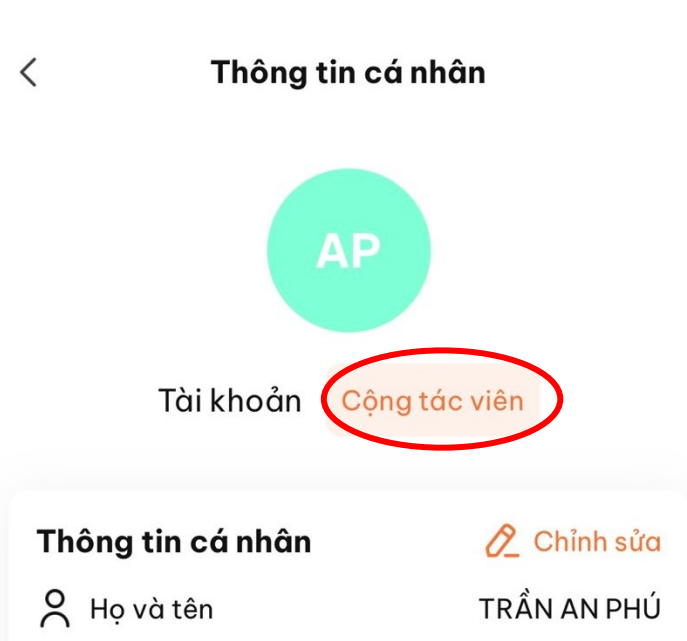

Đăng ký tài khoản ví

Sau khi thực hiện các bước đăng ký tài khoản ví xong, Anh/Chị vui lòng cung cấp số điện thoại đã đăng ký APP LIAN lên group hỗ trợ để LIAN duyệt CTV.

Các đặc điểm nhận diện tài khoản đã được đăng ký **CTV THÀNH CÔNG**

Tại tab cá nhân, thông tin cá nhân
Cộng tác viên