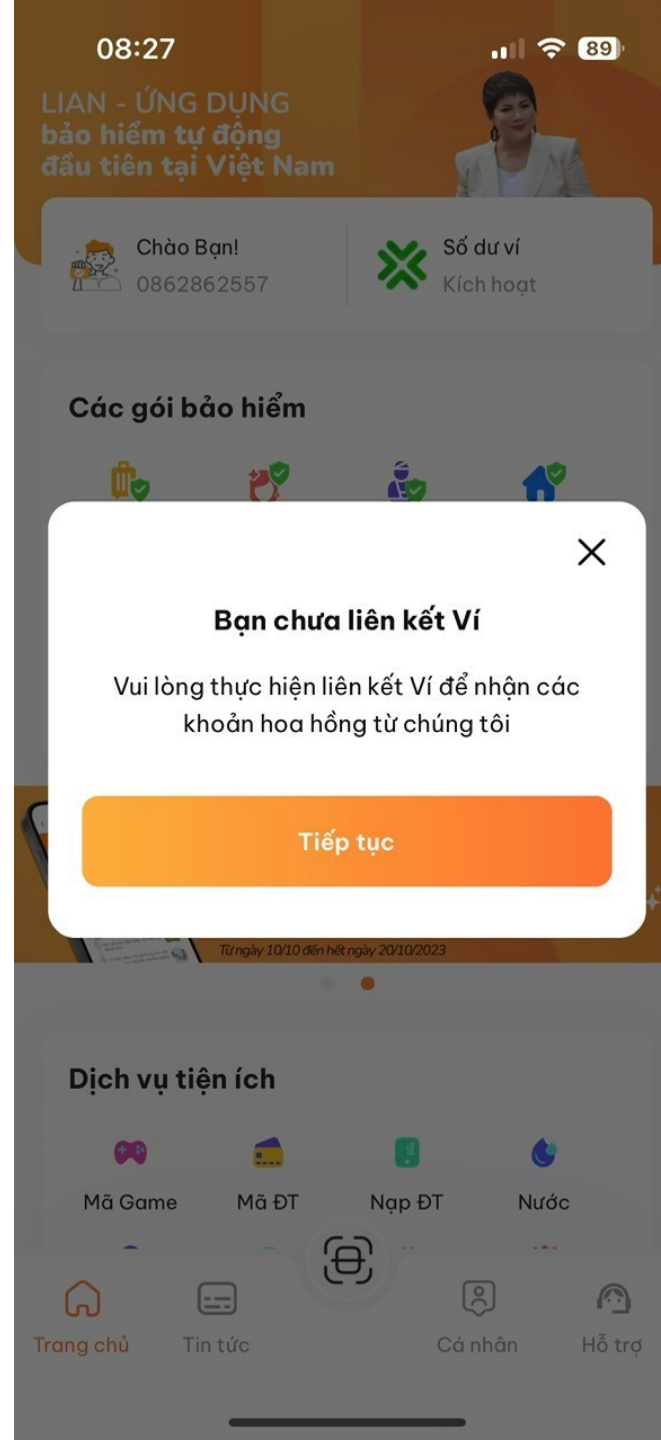

Không đồng ý Xác nhận

Đăng ký tài khoản ví

Đăng ký tài khoản ví để được nhận thu nhập từ trực tiếp khai tác và thu nhập chênh lệch từ hệ thống cấp dưới

Một số lưu ý khi thực hiện liên kết tài khoản:

1. Chụp giấy tờ tùy thân rõ, không bị mất góc loé sáng;
2. Xác thực gương mặt rõ theo thao tác hướng dẫn, tránh bị góc loé sáng.

Đăng ký tài khoản ví

1. Xác thực tài khoản

2. Thông tin xác thực

3. Chụp CCCD mặt trước

4. Xác nhận ảnh chụp

Đăng ký tài khoản ví

5. Chụp CCCD mặt sau

6. Xác nhận ảnh chụp